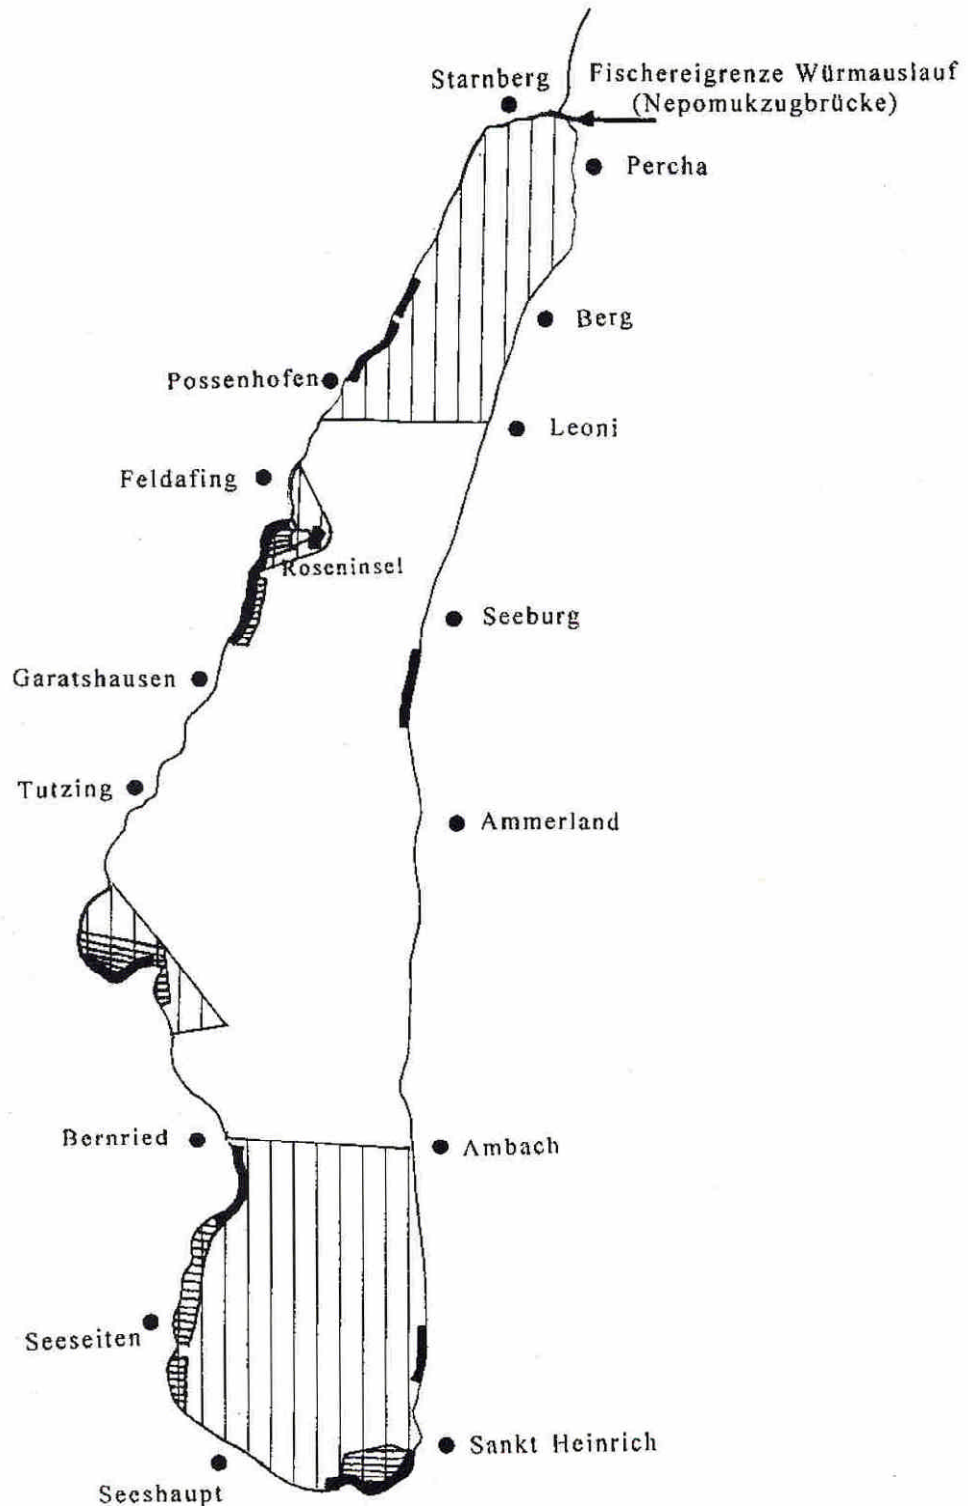

Übersichtskarte Starnberger See

Winterrastgebiete (keine Angelfischerei vom 01.11. bis 31.03. weder von Land noch vom Boot)

Fischschonbezirke (ganzjährig keine Angelfischerei)

Uferschutzbereiche (keine Angelfischerei vom Ufer / vom Boot 50m Abstand vom Schilfaussenrand der Wasserseite)